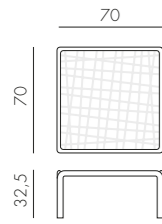

KOMODO TAVOLINO

polipropilene fiberglass

6,7 kg
n. pz. 1