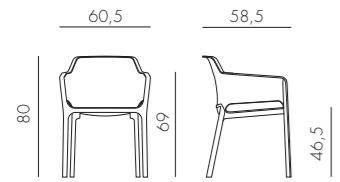

NET

polipropilene fiberglass

3,9 kg
n. pz. 6

pz. 6