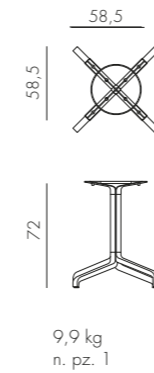

BASE FRASCA MAXI

new

PIANI Ø80 - Ø90 - 80X80 - 90X90

alluminio

verniciato antracite
53652.00.000
■ 53652.00.000.01

verniciato bianco
53653.00.000
■ 53653.00.000.01

verniciato tortora
53659.00.000
■ 53659.00.000.01

verniciato agave
53666.00.000
■ 53666.00.000.01