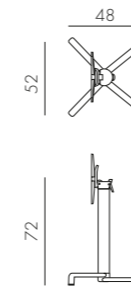

BASE FIORE HIGH

PIANI Ø60 - Ø70 - 60X60 - 70X70

alluminio

5,7 kg
n. pz. 1

BASE SCUDO

PIANI Ø60 - Ø70 - Ø80 - 60X60 - 70X70 - 80X80

alluminio

5,8 kg
n. pz. 1