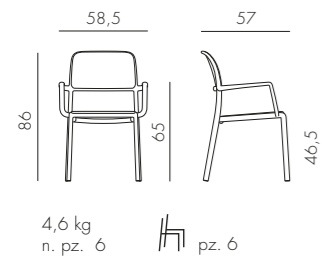

RIVA

polipropilene fiberglass