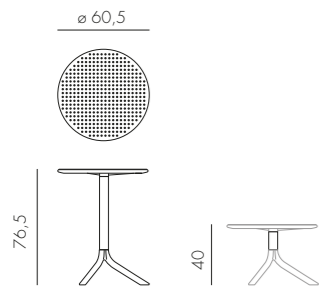

STEP

polipropilene fiberglass

4,2 kg
n. pz. 1