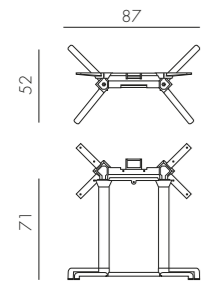

BASE SCUDO DOUBLE

PIANI 110X170 - 120X80

alluminio

verniciato antracite	verniciato argento	verniciato tortora
54352.00.000	54354.00.000	54359.00.000
■54352.00.000.01	■54354.00.000.01	■54359.00.000.01

8,7 kg
n. pz. 1