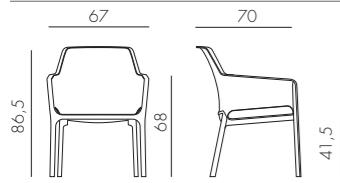

NET BENCH

polipropilene fiberglass

8,9 kg
n. pz. 20

BIANCO 40338.00.000 ANTRACITE 40338.02.000 SALICE 40338.04.000 TORTORA 40338.10.000 SENAPE 40338.56.000 CORALLO 40338.75.000

NET RELAX

polipropilene fiberglass