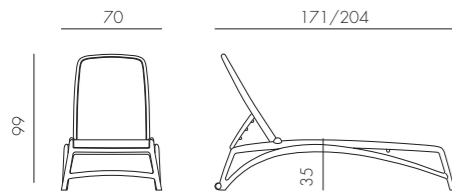

ATLANTICO

polipropilene fiberglass
tessuto sintetico

16 kg
n. pz. 20

Tessuto ricambiabile
Replaceable fabric
Tissu changeable
Auswechselbarer Stoff
Tela sustituibile
Tecidos recambiáveis
Değiştirilebilen Kumaş
Съемная ткань