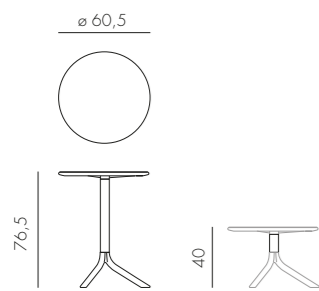

SPRITZ

polipropilene fiberglass

4,3 kg
n. pz. 1