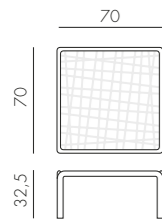

KOMODO TAVOLINO

polipropilene fiberglass

6,7 kg
n. pz. 1

BIANCO 40378.00.000
ANTRACITE 40378.02.000
TORTORA 40378.10.000
AGAVE 40378.16.000

KOMODO TAVOLINO VETRO **new**

polipropilene fiberglass
vetro

11,4 kg
n. pz. 1