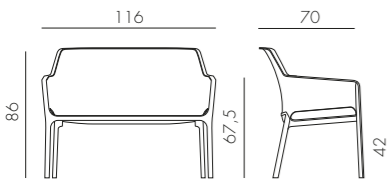

NET BENCH

polipropilene fiberglass

8,9 kg
n. pz. 20