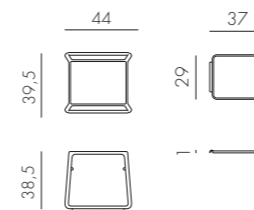

POP

polipropilene fiberglass

2,5 kg
n. pz. 4