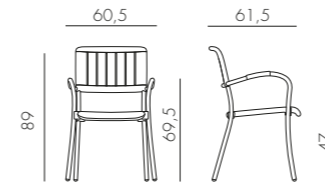

MUSA

polipropilene
alluminio

4,2 kg
n. pz. 24