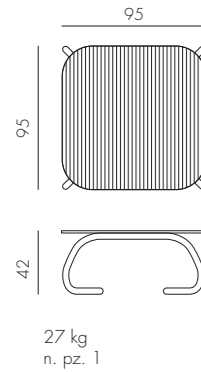

MAESTRALE 90

DurelTOP - polipropilene
alluminio

ANTRACITE *
verniciato antracite
42052.02.000

TORTORA
verniciato tortora
42059.10.000

LOTO RELAX 95

vetro
alluminio

ANTRACITE
verniciato antracite
44752.02.000