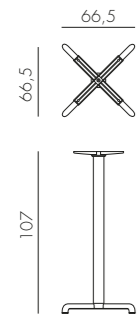

BASE CALICE ALU HIGH

PIANI Ø60 - Ø70 - 60X60 - 70X70

alluminio

verniciato antracite	verniciato bianco	verniciato argento	verniciato tortora
52752.00.000	52753.00.000	52754.00.000	52759.00.000
■52752.00.000.01	■52753.00.000.01	■52754.00.000.01	■52759.00.000.01

5,5 kg
n. pz. 1

■ trattamento speciale per ambienti ad alto tasso salino - special treatment for high salinity environments - traitement spécial pour les environnements a haute salinité - Sonderbehandlung für Ambiente mit hohem Salzgehalt - tratamiento especial para ambientes con alta salinidad - tratamento especial para ambientes com alto teor de sal - yüksek tuza maruz kalan alanlar için özel bakım - Специальная обработка для среды с высоким содержанием соли

Qualora il prodotto venga posizionato in ambienti altamente salini raccomandiamo di scegliere una base con trattamento speciale. If the product is placed in highly salty environments, we recommend choosing a base with a special treatment. Si le produit est placé dans des environnements a haute salinite, nous recommandons de choisir une base avec un traitement spécial. Wenn das Produkt in der Umgebung mit hohem Salzgehalt platziert ist, empfehlen wir, eine Basis mit Sonderbehandlung zu wählen. Si el producto se coloca en ambientes con alta salinidad, recomendamos elegir una base con un tratamiento especial. Se o produto for exposto em ambientes com alto teor de salinidade, recomendamos a escolha de uma base com tratamento especial. Ürünün, salinitesi yüksek olan ortamlarda kullanılması durumunda, özel muamele görmüş versiyonun seçilmesi tavsiye olunur. Если изделие будет использоваться в среде с высоким содержанием соли, рекомендуется выбрать основание со специальной обработкой.