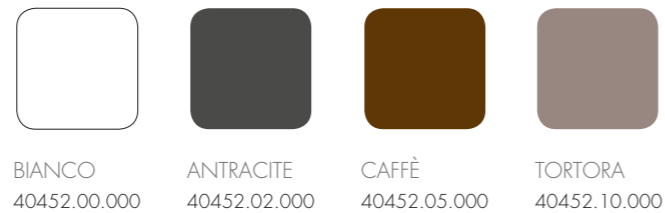

ATLANTICO

polipropilene fiberglass
tessuto sintetico

16 kg
n. pz. 20

Tessuto ricambiabile
Replaceable fabric
Tissu changeable
Auswechselbarer Stoff
Tela sustituibile
Tecidos recambiáveis
Değiştirilebilen Kumaş
Съемная ткань

BRACCIOLO ATLANTICO

polipropilene fiberglass

1,1 kg
n. pz. 1

RICAMBIO atlantico

resina acetlica
tessuto sintetico

1,3 kg
n. pz. 1

ALFA

polipropilene
tessuto sintetico

14 kg
n. pz. 17

Tessuto ricambiabile
Replaceable fabric
Tissu changeable
Auswechselbarer Stoff
Tela sustituibile
Tecidos recambiáveis
Değiştirilebilen Kumaş
Съемная ткань