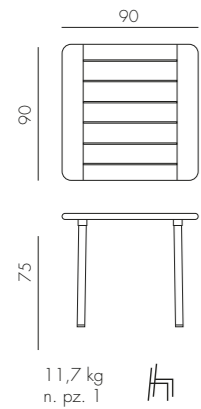

MAESTRALE 90

DurelTOP - polipropilene
alluminio

ANTRACITE *
verniciato antracite
42052.02.000

TORTORA
verniciato tortora
42059.10.000