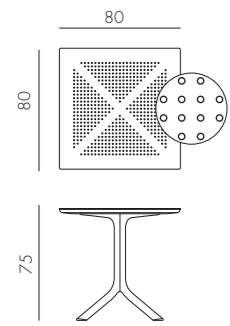

BIANCO
tortora
40418.00.124

ANTRACITE
trama antracite
40418.02.116

CAFFÈ
beige
40418.05.115

CAFFÈ
trama caffè
40418.05.117

TORTORA
tortora
40418.10.124

polipropilene
tessuto sintetico

CLIP 80

durelTOP
polipropilene fiberglass