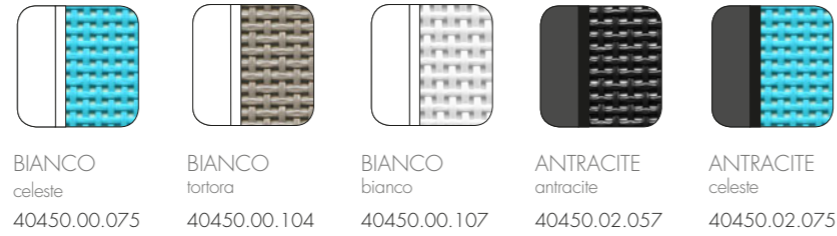

ATLANTICO

polipropilene fiberglass
tessuto sintetico

16 kg
n. pz. 20

Tessuto ricambiabile
Replaceable fabric
Tissu changeable
Auswechselbarer Stoff
Tela sustituibile
Tecidos recambiáveis
Değiştirilebilen Kumaş
Съемная ткань

BRACCIOLO ATLANTICO

polipropilene fiberglass

1,1 kg
n. pz. 1

RICAMBIO atlantico

resina acetlica
tessuto sintetico

1,3 kg
n. pz. 1

ALFA

polipropilene
tessuto sintetico

14 kg
n. pz. 17

Tessuto ricambiabile
Replaceable fabric
Tissu changeable
Auswechselbarer Stoff
Tela sustituibile
Tecidos recambiáveis
Değiştirilebilen Kumaş
Съемная ткань