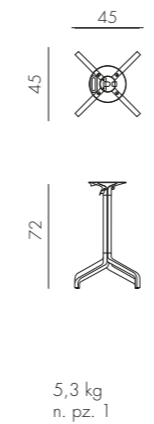

BASE FRASCA MINI

new

PIANI Ø60 - Ø70 - 60X60 - 70X70

alluminio

verniciato antracite
53252.00.000
■ 53252.00.000.01

verniciato bianco
53253.00.000
■ 53253.00.000.01

verniciato tortora
53259.00.000
■ 53259.00.000.01

verniciato agave
53266.00.000
■ 53266.00.000.01

* Posizionare in zona d'ombra - Only use table tops in shaded areas - Plateaux qui doivent être utilisés uniquement dans des zones ombragées - Tischplatten nur für beschatteten Einsatzbereich - Utilizar estos tableros sólo en áreas sombreadas - Colocar em local sombreado - Gölge alana koyun - Ставить в тени

■ trattamento speciale per ambienti ad alto tasso salino - special treatment for high salinity environments - traitement spécial pour les environnements a haute salinité - Sonderbehandlung für Ambiente mit hohem Salzgehalt - tratamiento especial para ambientes con alta salinidad - tratamiento especial para ambientes con alto teor de sal - yüksek tuza maruz kalan alanlar için özel bakım - Специальная обработка для среды с высоким содержанием соли

Qualora il prodotto venga posizionato in ambienti altamente salini raccomandiamo di scegliere una base con trattamento speciale. If the product is placed in highly salty environments, we recommend choosing a base with a special treatment. Si le produit est placé dans des environnements a haute salinite, nous recommandons de choisir une base avec un traitement spécial. Wenn das Produkt in der Umgebung mit hohem Salzgehalt platziert ist, empfehlen wir, eine Basis mit Sonderbehandlung zu wählen. Si el producto se coloca en ambientes con alta salinidad, recomendamos elegir una base con un tratamiento especial. Se o produto for exposto em ambientes com alto teor de salinidade, recomendamos a escolha de uma base com tratamento especial. Ürünün, salinitesi yüksek olan ortamlarda kullanılması durumunda, özel muamele görmüş versiyonun seçilmesi tavsiye olunur. Если изделие будет использоваться в среде с высоким содержанием соли, рекомендуется выбирать основание со специальной обработкой.