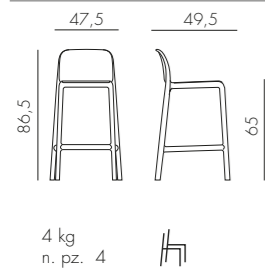

FARO MINI

polipropilene fiberglass