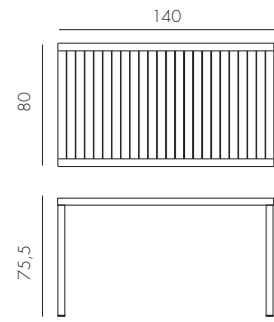

CUBE 140X80 new

durelTOP - polipropilene
alluminio

BIANCO verniciato bianco 47753.00.000	ANTRACITE * verniciato antracite 47752.02.000	CAFFÈ * verniciato caffè 47757.05.000	TORTORA verniciato tortora 47759.10.000

16,9 kg
n. pz. 1