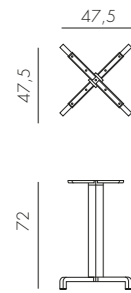

BASE FIORE

PIANI Ø60 - Ø70 - Ø80 - 60X60 - 70X70 - 80X80

alluminio

5 kg
n. pz. 1