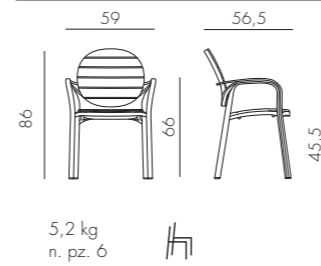

PALMA

polipropilene