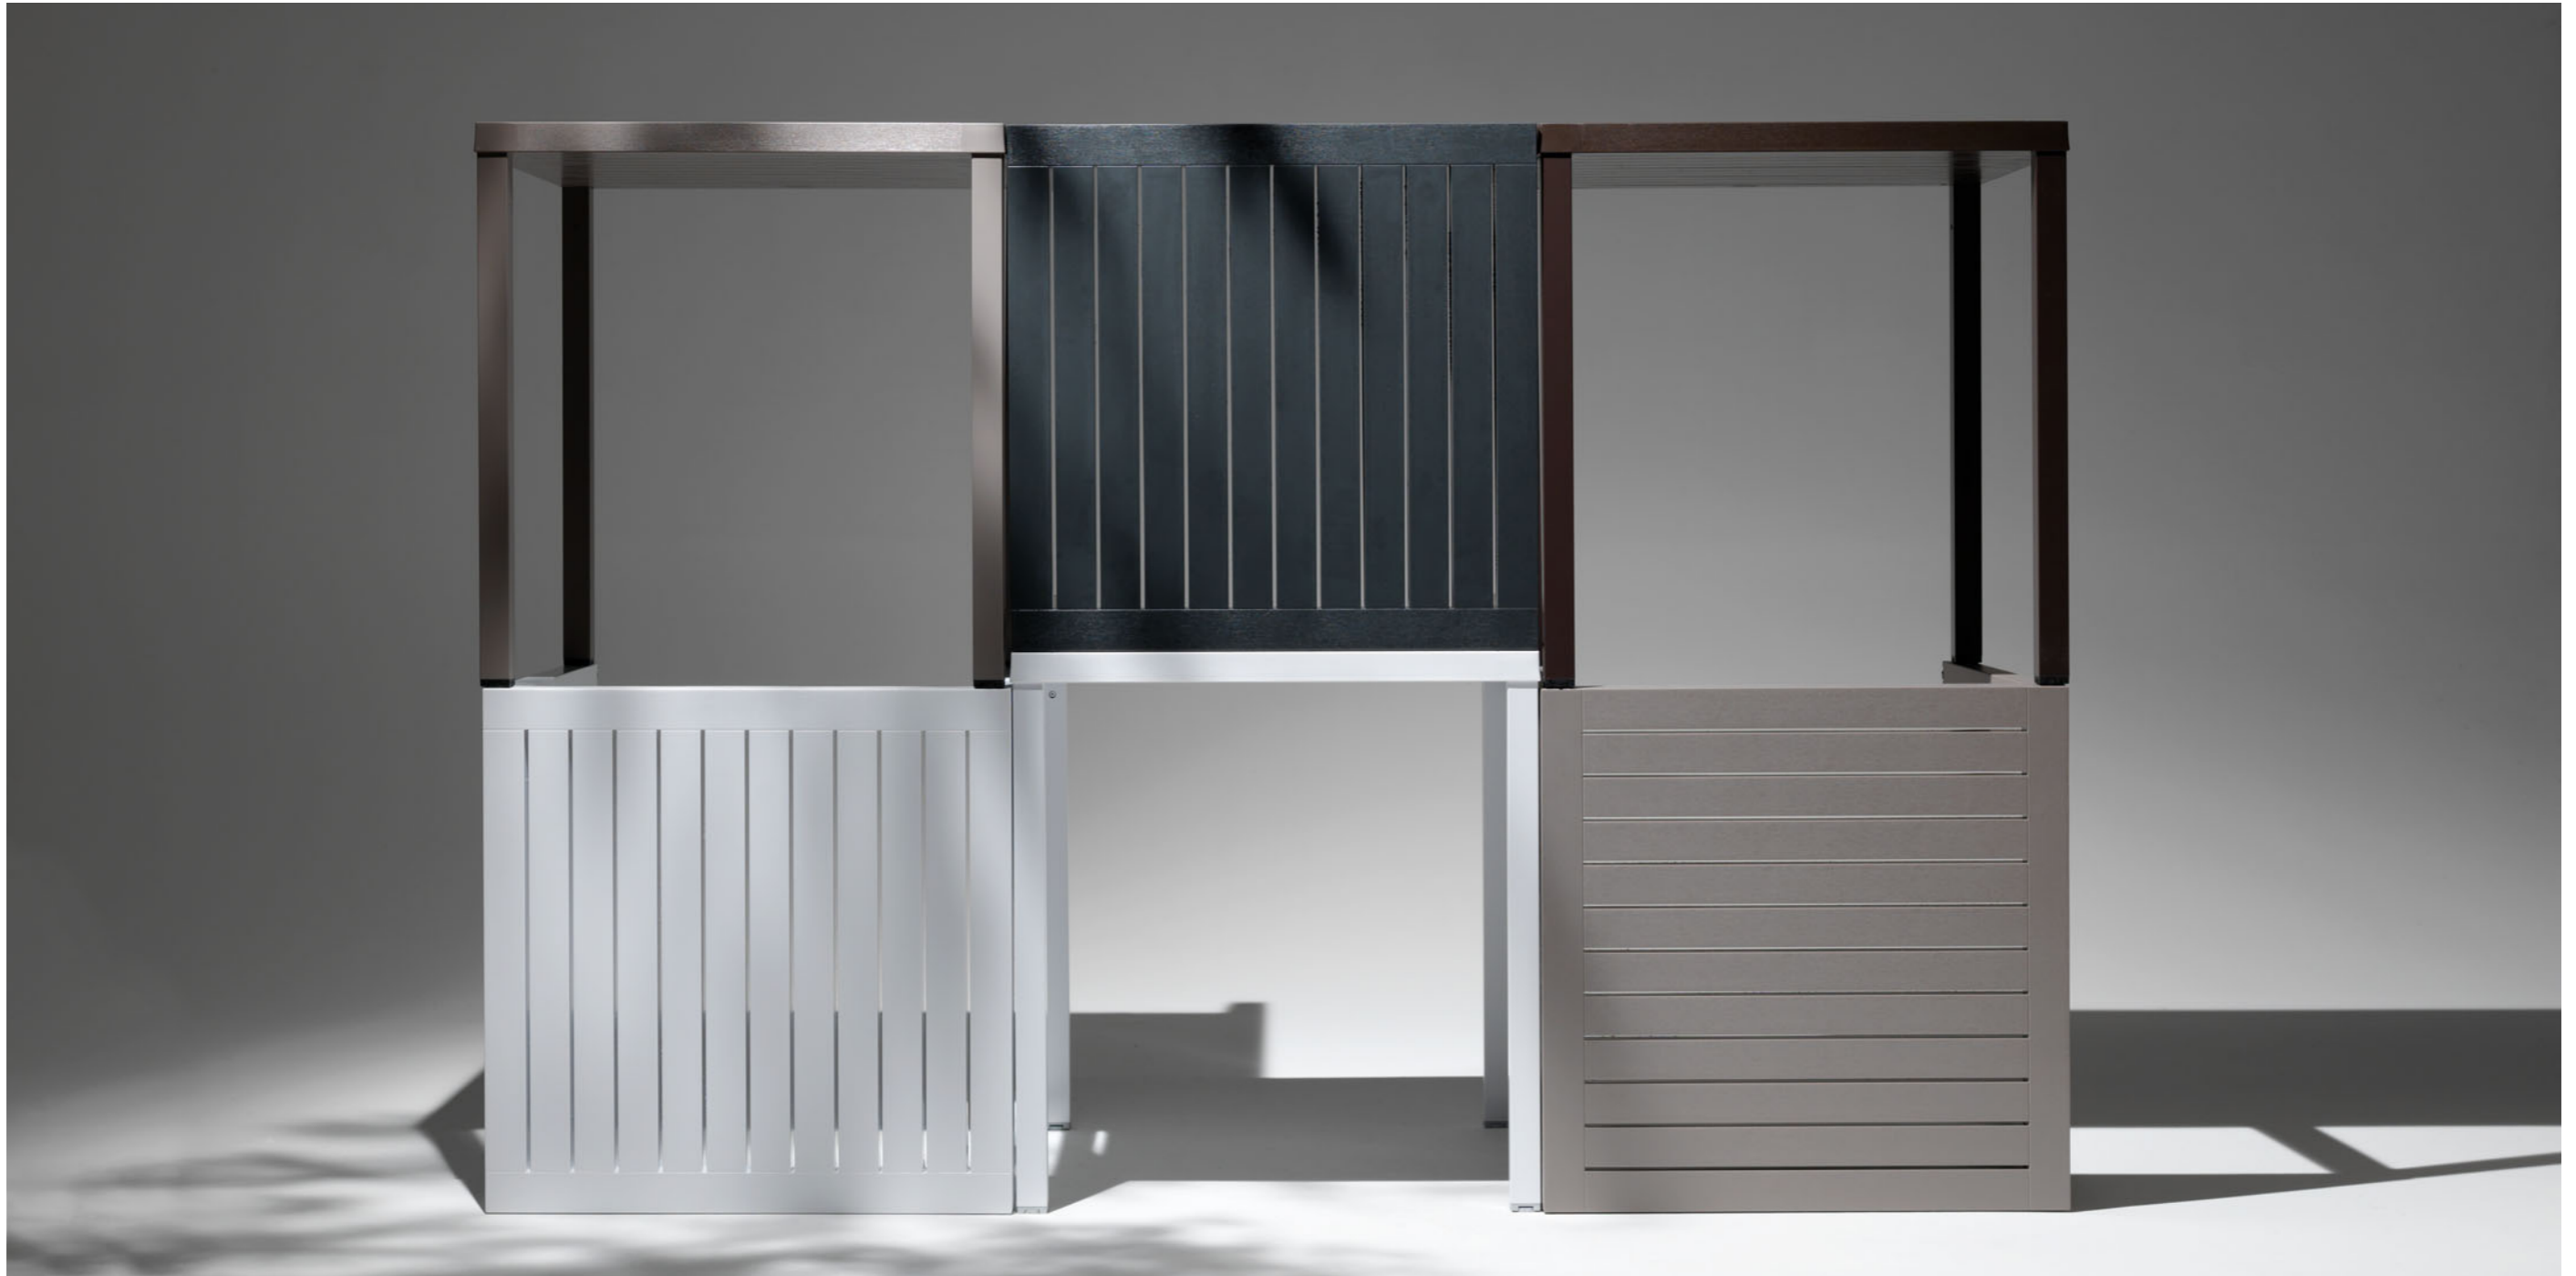

REGINA
antracite - burro

DUCA - SCUDO HIGH
tortora

REGINA - CALICE
antracite

Cube

CUBE 80 - PALMA
tortora

CUBE 80 - 70 - 70 HIGH
tortora

CUBE 70
tortora

CUBE 140x80
tortora