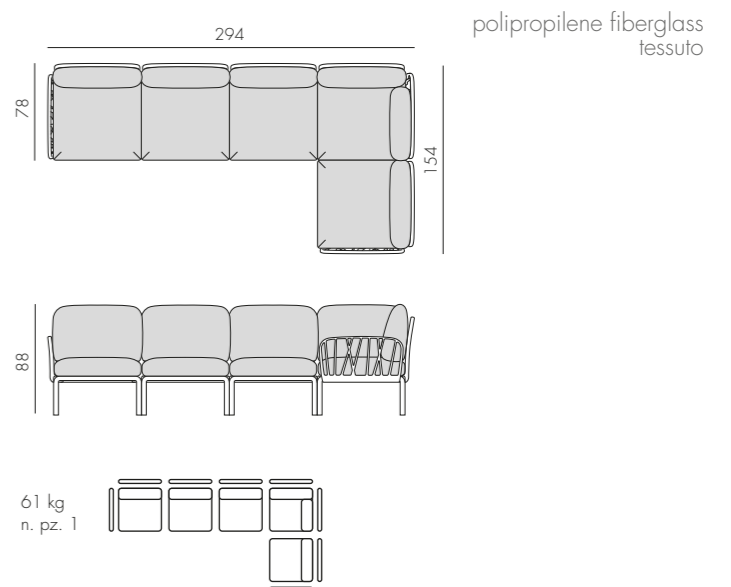

KOMODO

KOMODO è un sistema modulare di sedute configurabile a piacere. I moduli possono essere fissati tra loro e gli schienali e i braccioli sono agganciabili su tutti i lati della seduta.

Oltre alla versione standard KOMODO 5, è possibile configurare e ordinare la tua versione personalizzata elencando tutti i singoli elementi che la formano.

KOMODO is a modular system of upholstered seats which can be configured to suit your particular needs. The modules can be secured to one another and the backrests and armrests can be attached on all sides of the seat.

In addition to the standard KOMODO 5 version, you can configure and order your own customized version simply by listing all the individual elements you require.

KOMODO POLTRONA

KOMODO ELEMENTO TERMINALE DX/SX

KOMODO ELEMENTO CENTRALE

KOMODO ELEMENTO ANGOLO

KOMODO POUF

KOMODO 5