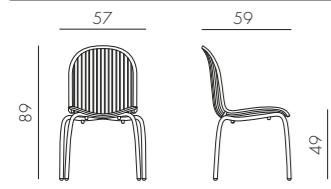

NINFEA DINNER

polipropilene
alluminio

4,5 kg
n. pz. 6