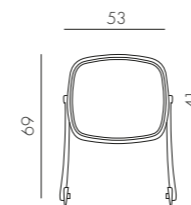

PARASOLE

ALFA - OMEGA - EDEN - TROPICO

1,4 kg
n. pz. 1