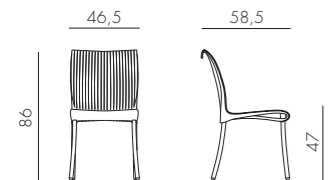

REGINA

polipropilene fibreglass
alluminio

3,3 kg
n. pz. 18