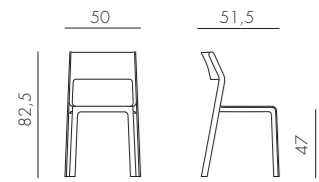

TRILL BISTROT

polipropilene fiberglass

4,2 kg
n. pz. 6