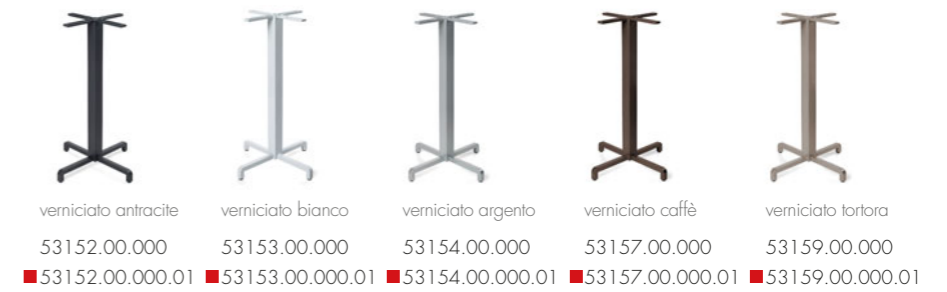

BASE IBISCO

PIANI Ø60 - Ø70 - Ø80 - 60X60 - 70X70 - 80X80

alluminio

6 kg
n. pz. 1

BASE IBISCO HIGH

PIANI Ø60 - Ø70 - 60X60 - 70X70

alluminio

6,7 kg
n. pz. 1

BASE FIORE HIGH

PIANI Ø60 - Ø70 - 60X60 - 70X70

alluminio

5,7 kg
n. pz. 1

BASE SCUDO

PIANI Ø60 - Ø70 - Ø80 - 60X60 - 70X70 - 80X80

alluminio

5,8 kg
n. pz. 1