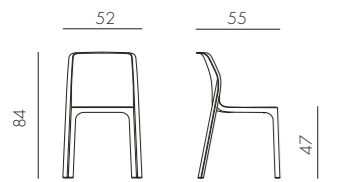

BIT

polipropilene fiberglass

3,5 kg
n. pz. 6