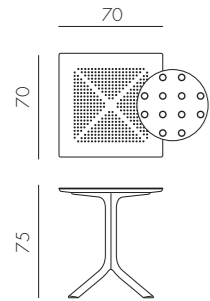

CLIP 70

durelTOP
polipropilene fiberglass

BIANCO
40084.00.000

ANTRACITE
40084.02.000

TORTORA
40084.10.000

11 kg
n. pz. 1