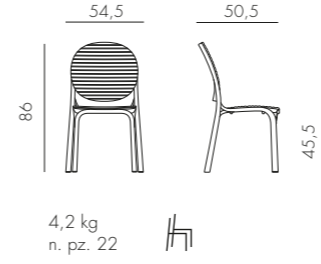

ARIA (POLTRONA ARIA + CUSCINO SEDUTA + CUSCINO ARREDO)

polipropilene
tessuto

7,9 kg
n. pz. 1

BIANCO lime 40330.00.061.061	ANTRACITE lime 40330.02.061.061	TORTORA lime 40330.10.061.061
BIANCO cherry 40330.00.065.065	ANTRACITE cherry 40330.02.065.065	TORTORA cherry 40330.10.065.065
* new BIANCO sardinia 40330.00.072.072	* new ANTRACITE sardinia 40330.02.072.072	* new TORTORA sardinia 40330.10.072.072
BIANCO bianco 40330.00.155.155	ANTRACITE bianco 40330.02.155.155	TORTORA bianco 40330.10.155.155
BIANCO caffè 40330.00.165.165	ANTRACITE caffè 40330.02.165.165	TORTORA caffè 40330.10.165.165
BIANCO grigio 40330.00.163.163	ANTRACITE grigio 40330.02.163.163	TORTORA grigio 40330.10.163.163
BIANCO grigio Sunbrella@ 40330.00.136.136	ANTRACITE grigio Sunbrella@ 40330.02.136.136	TORTORA grigio Sunbrella@ 40330.10.136.136