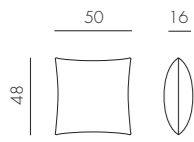

CUSCINO PASSEPARTOUT

tessuto

0,7 kg
n. pz. 4