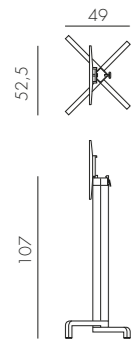

BASE IBISCO

PIANI Ø60 - Ø70 - Ø80 - 60X60 - 70X70 - 80X80

alluminio

6 kg
n. pz. 1

BASE IBISCO HIGH

PIANI Ø60 - Ø70 - 60X60 - 70X70

alluminio

6,7 kg
n. pz. 1