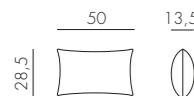

CUSCINO PASSEPARTOUT

tessuto

0,7 kg
n. pz. 4

CUSCINO RETTANGOLARE **new**

tessuto

0,55 kg
n. pz. 4

CUSCINO ACQUAMARINA

tessuto