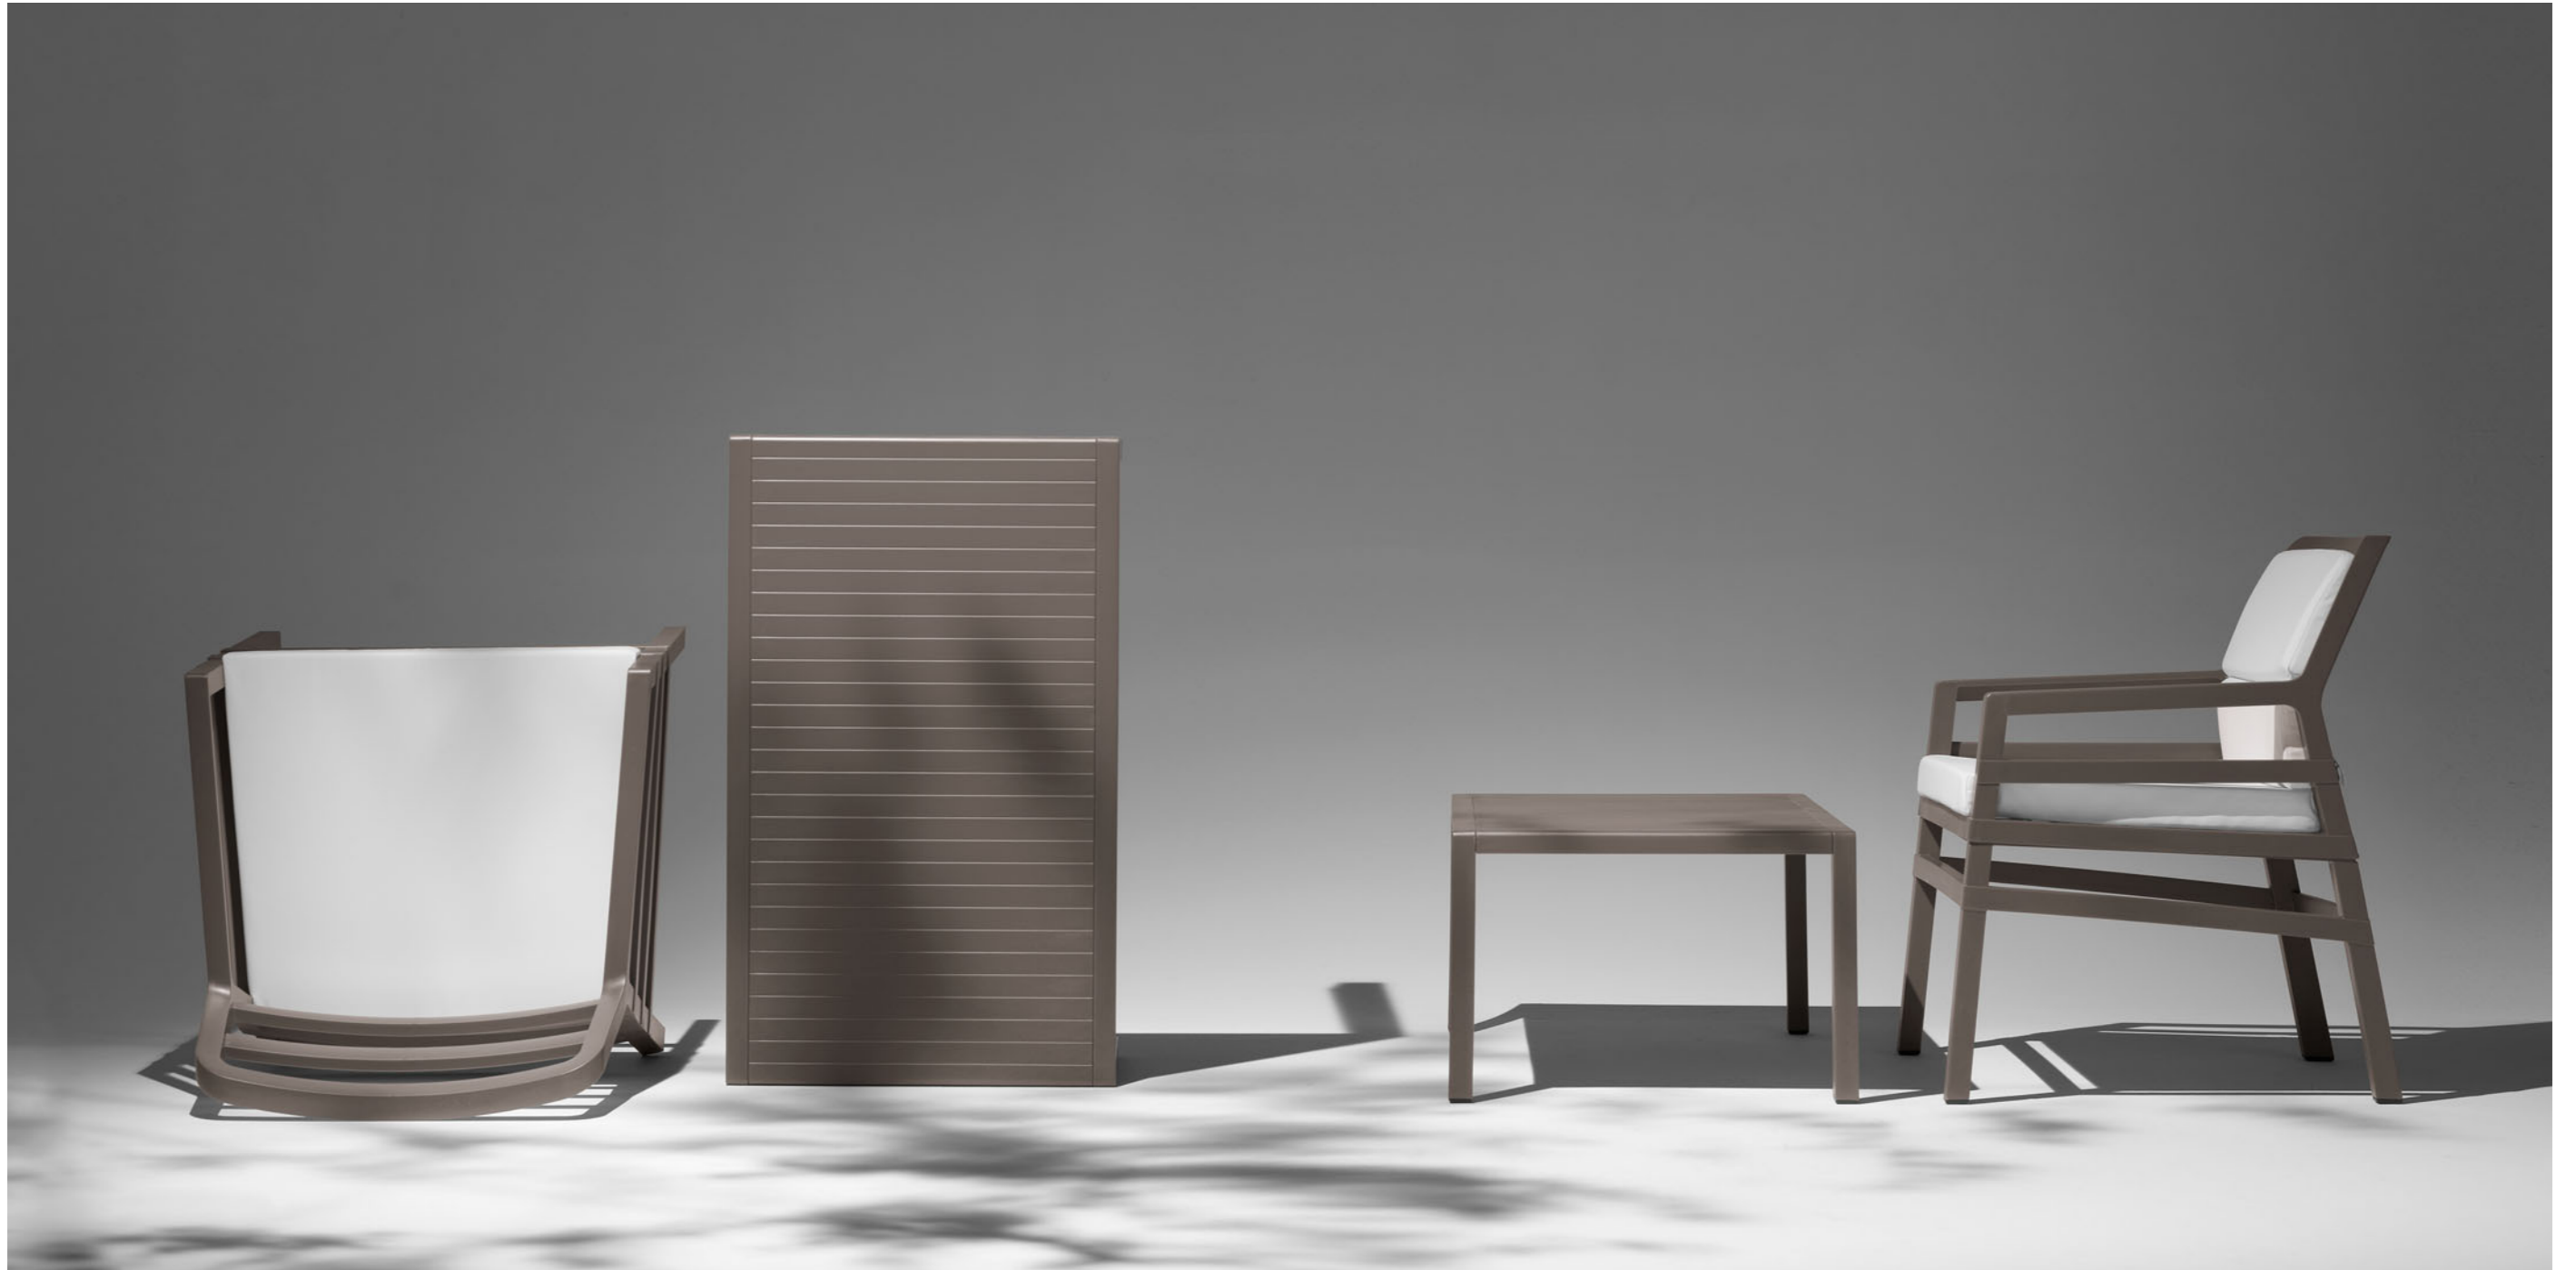

POLTRONA - TAVOLINO

ARIA POLTRONA
bianco/sardinia

ARIA FIT
tortora/grigio
FIORE
tortora

ARIA FIT
tortora/bianco

ARIA POLTRONA
antracite/lime
ARIA TAVOLINO 60
antracite

ARIA POLTRONA
tortora/caffè
ARIA TAVOLINO 100
tortora