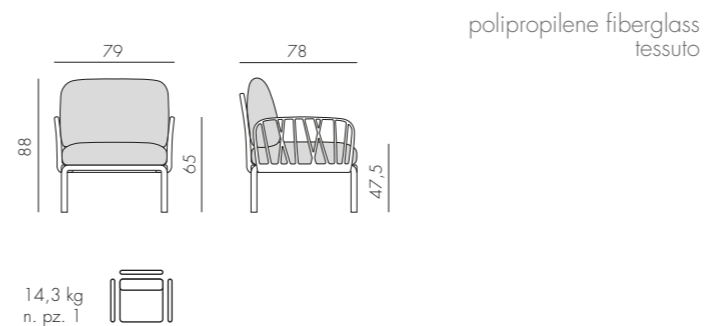

KOMODO POLTRONA