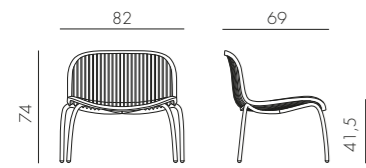

NINFEA RELAX

polipropilene
alluminio

7,2 kg
n. pz. 2