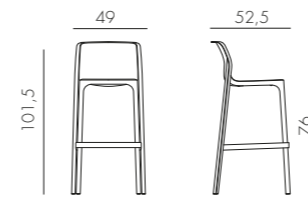

BIT

polipropilene fiberglass

3,5 kg
n. pz. 6

BIANCO 40328.00.000.06 ANTRACITE 40328.02.000.06 SALICE 40328.04.000.06 TORTORA 40328.10.000.06 SENAPE 40328.56.000.06 CORALLO 40328.75.000.06

NET STOOL new

polipropilene fiberglass