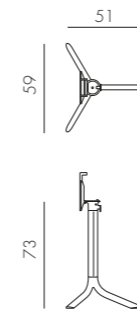

BASE FLUTE

PIANI Ø60 - Ø70

alluminio

verniciato antracite	verniciato bianco	verniciato argento	verniciato tortora
55652.00.000	55653.00.000	55654.00.000	55659.00.000
■55652.00.000.01	■55653.00.000.01	■55654.00.000.01	■55659.00.000.01

4,9 kg
n. pz. 1