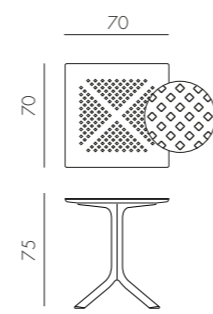

CLIPX 70

durelTOP
polipropilene fiberglass

BIANCO
40085.00.000

ANTRACITE
40085.02.000

TORTORA
40085.10.000

10,7 kg
n. pz. 1

BASE CLIP

TOP Ø80 - 70X70 - 80X80