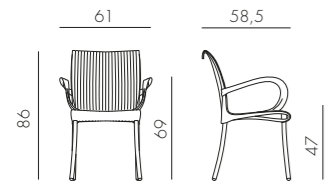

DAMA

polipropilene fibreglass
alluminio

4,1 kg
n. pz. 18