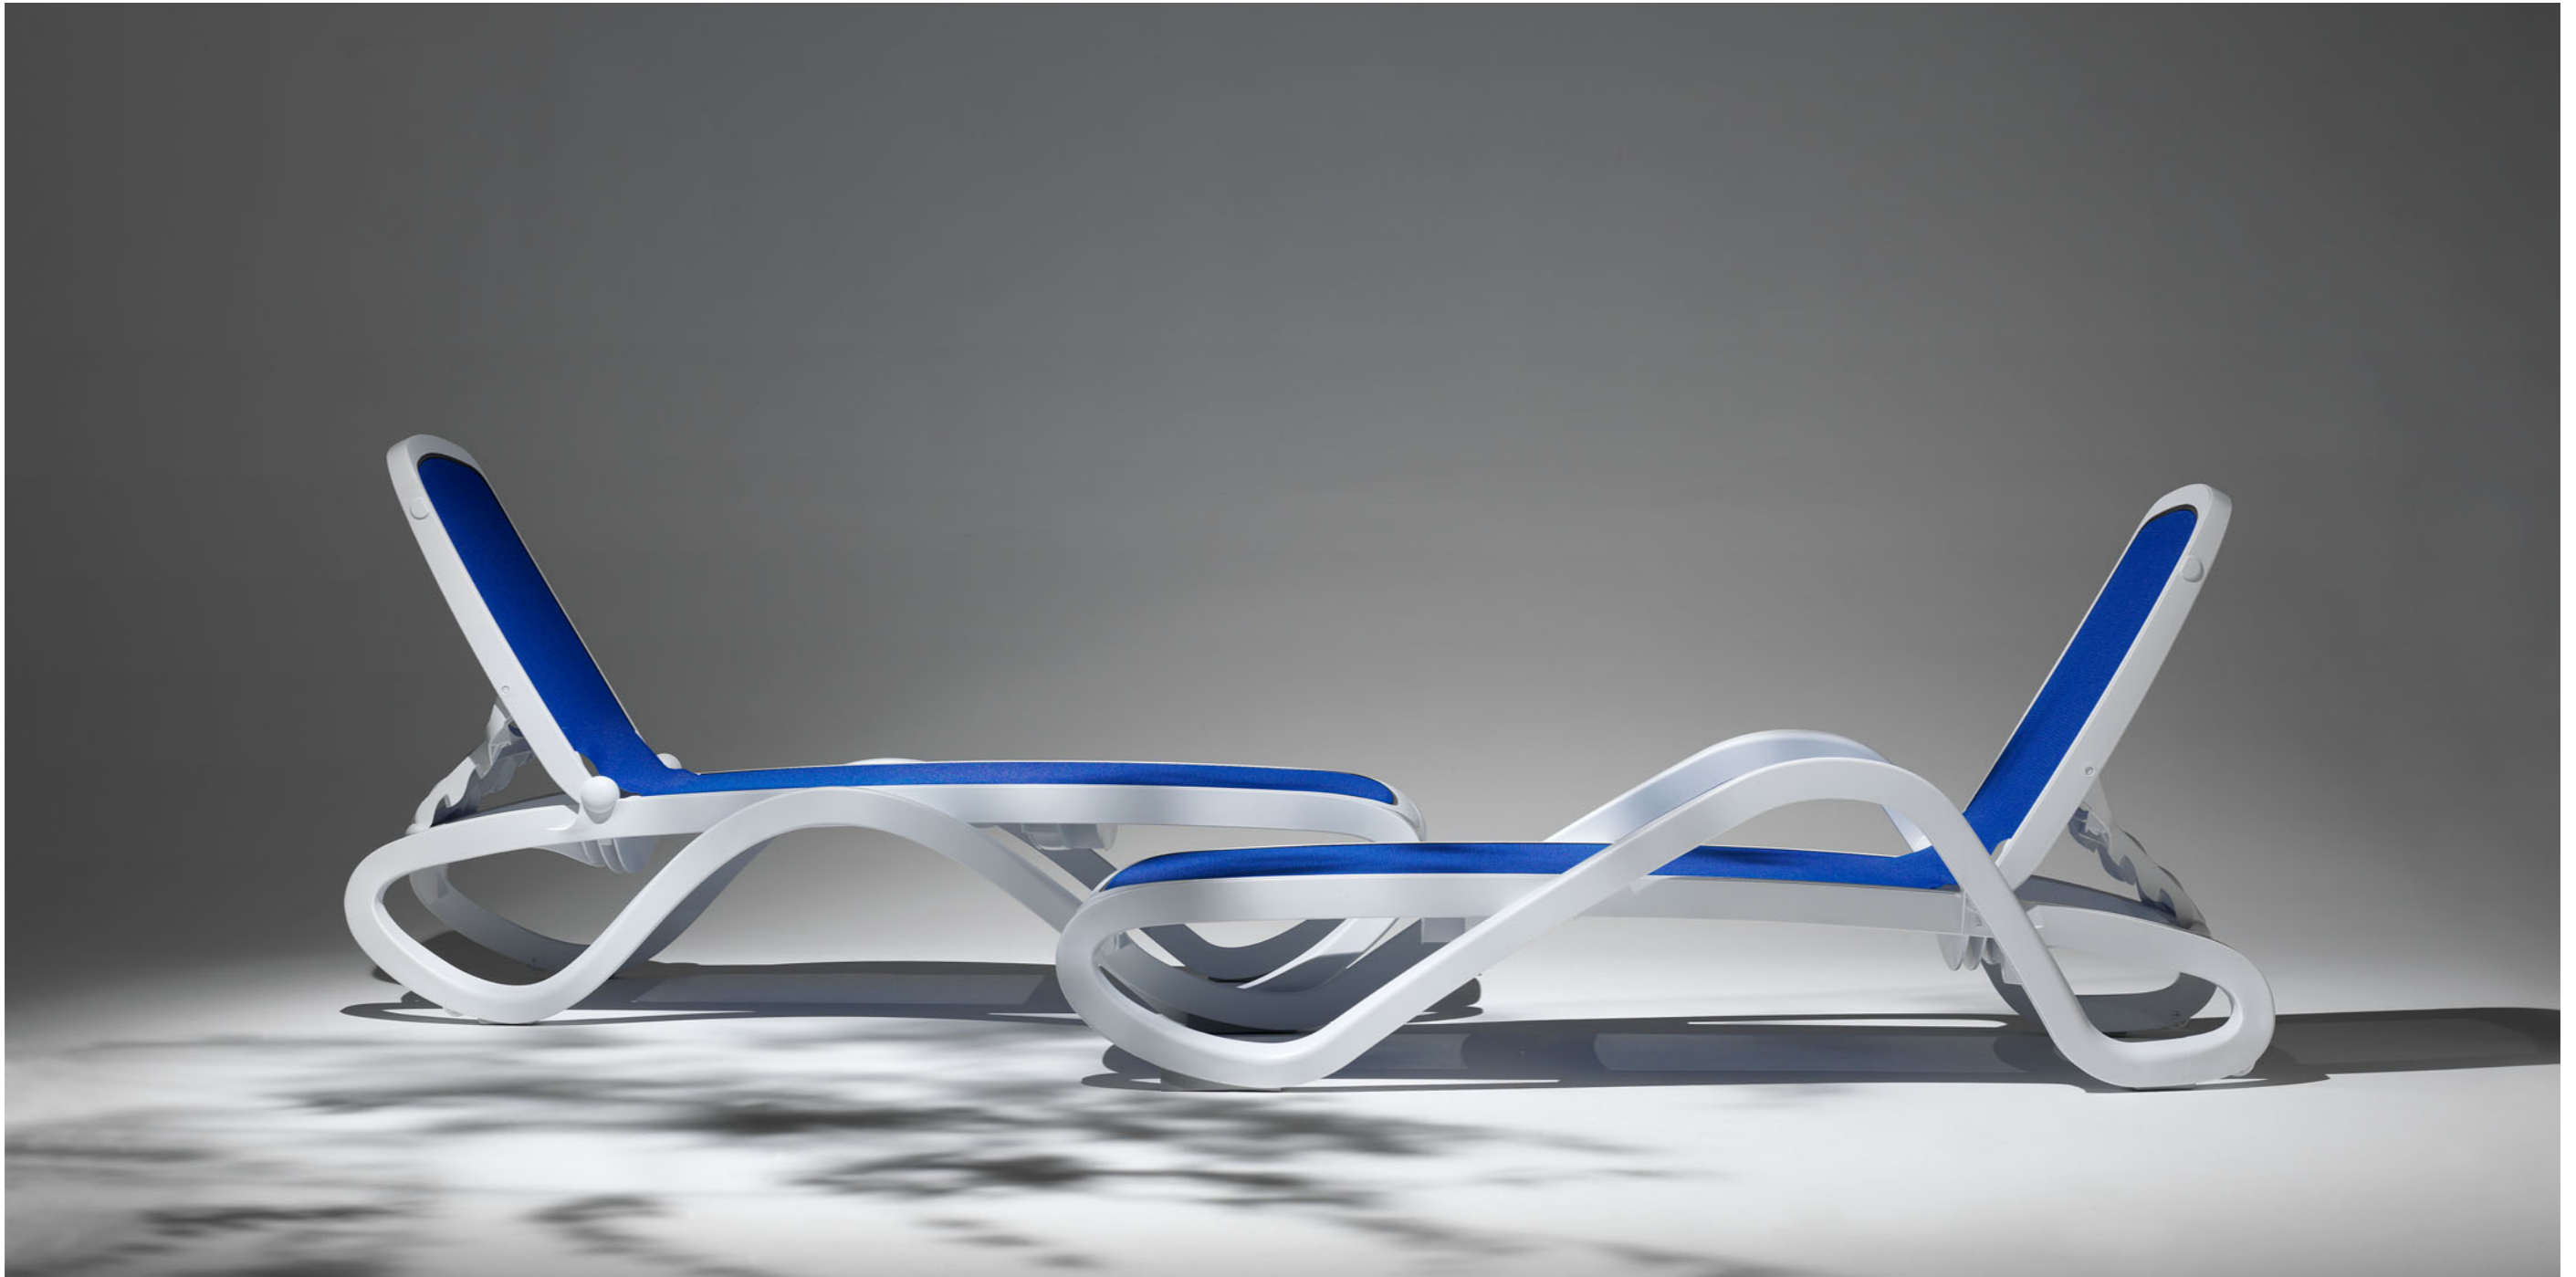

Alfa·Omega