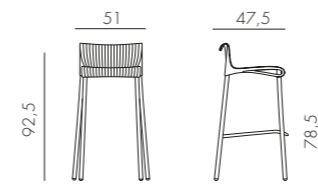

3,3 kg
n. pz. 18

ANTRACITE
verniciato antracite
61852.02.000

BURRO
verniciato burro
61858.28.000

TORTORA
verniciato tortora
61859.10.000

DUCA

polipropilene fibreglass
alluminio

3,9 kg
n. pz. 4

ANTRACITE
verniciato antracite
75252.02.000