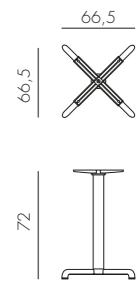

BASE CALICE ALU

PIANI Ø60 - Ø70 - Ø80 - 60X60 - 70X70 - 80X80

alluminio

verniciato antracite	verniciato bianco	verniciato argento	verniciato tortora
52652.00.000	52653.00.000	52654.00.000	52659.00.000
■52652.00.000.01	■52653.00.000.01	■52654.00.000.01	■52659.00.000.01

4,5 kg
n. pz. 1