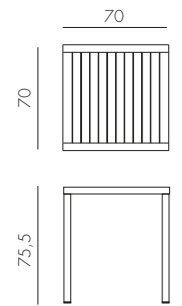

CUBE 70

durelTOP - polipropilene
alluminio

BIANCO verniciato bianco 47853.00.000	ANTRACITE verniciato antracite 47852.02.000	CAFFÈ verniciato caffè 47857.05.000	TORTORA verniciato tortora 47859.10.000

9,5 kg
n. pz. 1