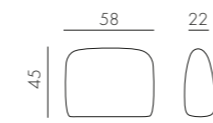

avocado Sunbrella® 36370.52.139

giungla Sunbrella® 36370.52.140

canvas Sunbrella® laminato 36370.52.170

TECH panama 36370.52.131

CUSCINO SCHIENALE ANGOLO KOMODO

tessuto

1,1 kg
n. pz. 1

rosa quarzo 36370.54.066