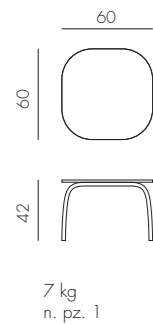

BIANCO
verniciato bianco
44753.00.000

LOTO RELAX 60

laminato
alluminio

ANTRACITE *
verniciato antracite
44652.00.303

BIANCO
verniciato bianco
44653.00.301

BASE FRASCA MAXI

new

PIANI Ø80 - Ø90 - 80X80 - 90X90