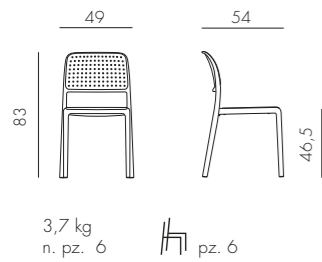

BORA BISTROT

polipropilene fiberglass