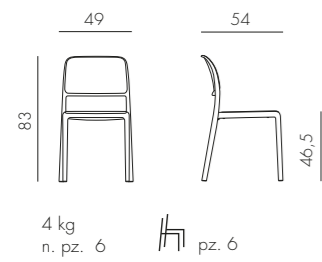

RIVA BISTROT

polipropilene fiberglass