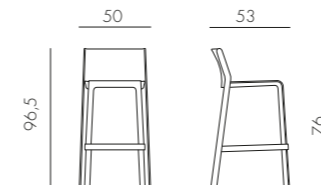

TRILL STOOL

polipropilene fiberglass

5,1 kg
n. pz. 4