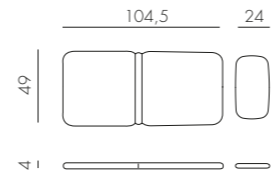

CUSCINO PASSEPARTOUT

tessuto

0,7 kg
n. pz. 4

CUSCINO RETTANGOLARE **new**

tessuto

0,55 kg
n. pz. 4

CUSCINO ACQUAMARINA

tessuto