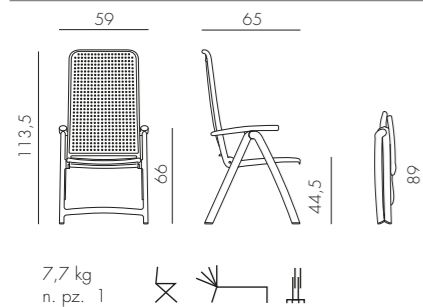

DARSENA

polipropilene fiberglass