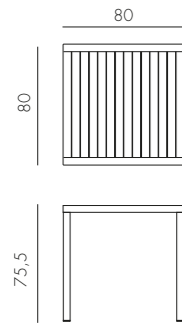

CUBE 80

durelTOP - polipropilene
alluminio

BIANCO verniciato bianco 48053.00.000	ANTRACITE verniciato antracite 48052.02.000	CAFFÈ verniciato caffè 48057.05.000	TORTORA verniciato tortora 48059.10.000

11,5 kg
n. pz. 1