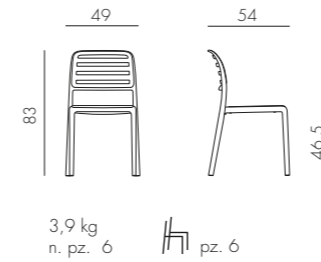

COSTA BISTROT

polipropilene fiberglass