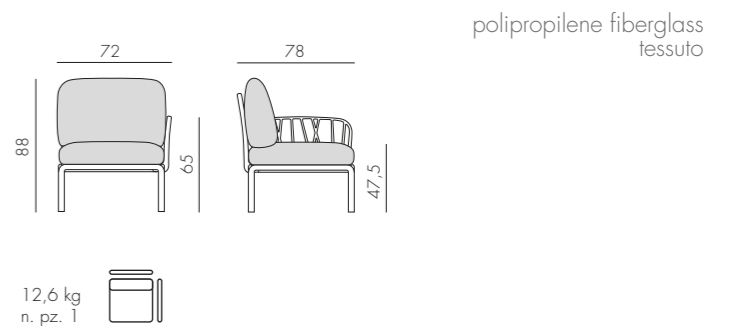

KOMODO ELEMENTO TERMINALE DX/SX