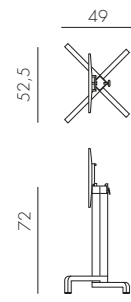

BASE IBISCO

PIANI Ø60 - Ø70 - Ø80 - 60X60 - 70X70 - 80X80

alluminio

6 kg
n. pz. 1

BASE IBISCO HIGH

PIANI Ø60 - Ø70 - 60X60 - 70X70

alluminio

6,7 kg
n. pz. 1