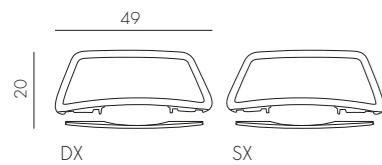

BRACCIOLO ATLANTICO

polipropilene fiberglass

1,1 kg
n. pz. 1