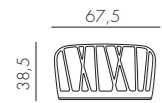

KOMODO BRACCIOLO

polipropilene fiberglass

1,7 kg
n. pz. 2