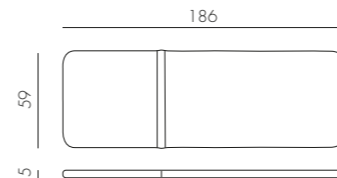

0,9 kg
n. pz. 4

CUSCINO DARSENA

tessuto

0,8 kg
n. pz. 4

CUSCINO EDEN

tessuto

1,8 kg
n. pz. 4

CLEAN RESIN SPECIAL