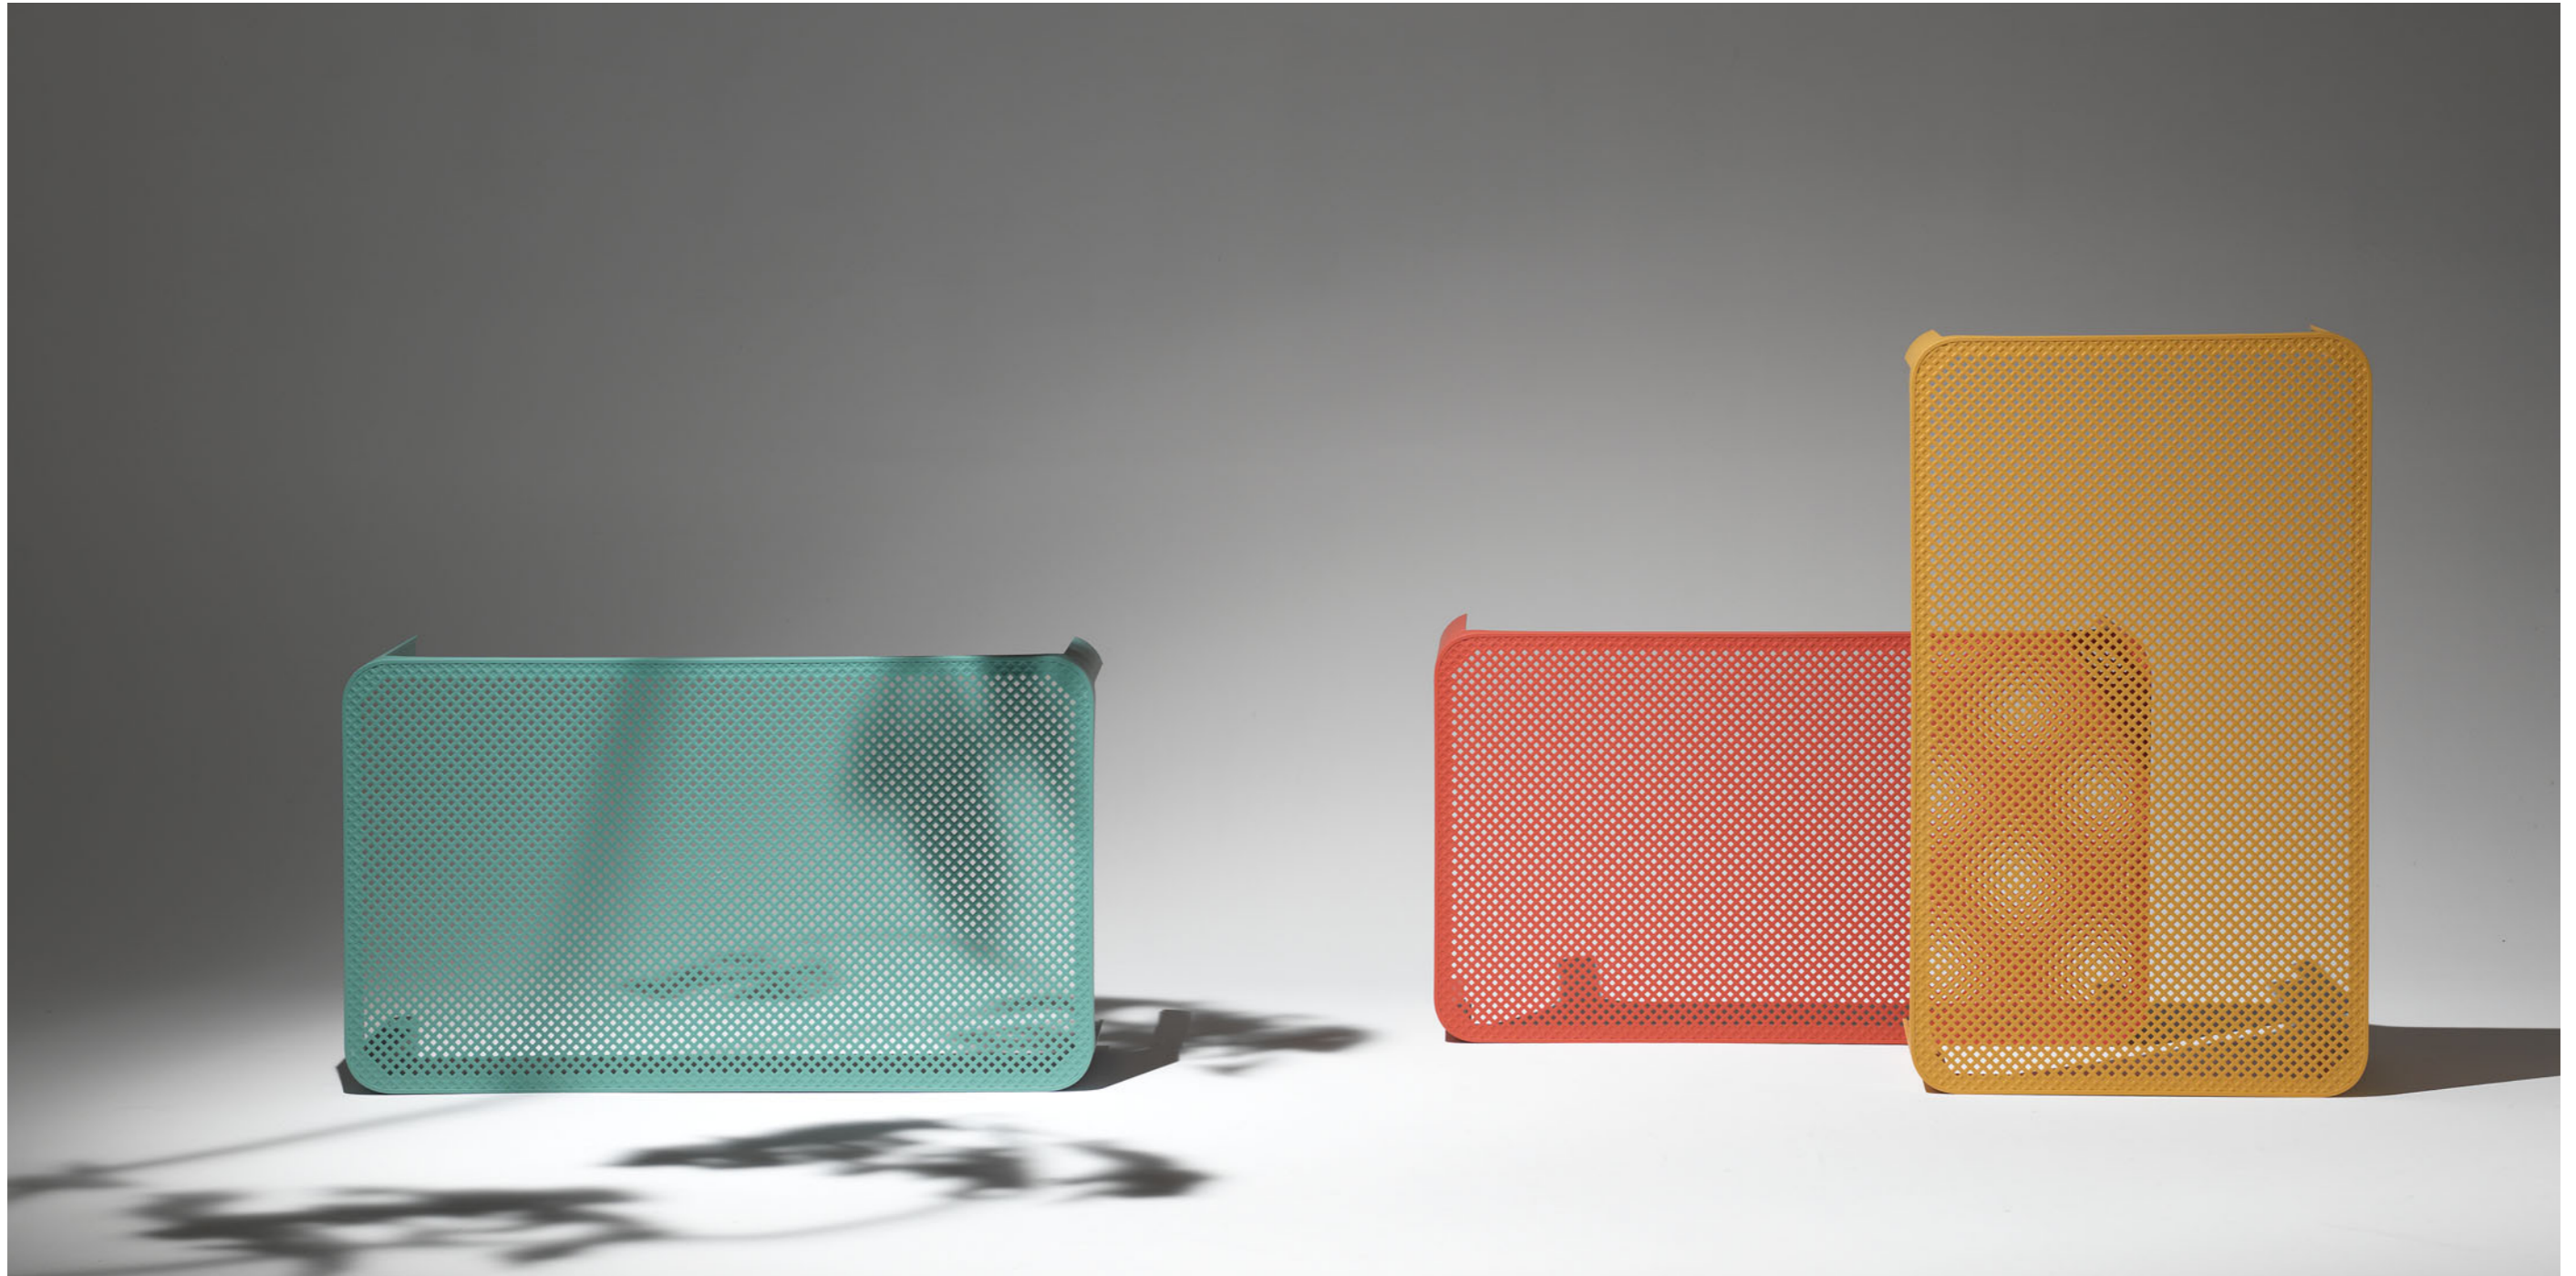

Net table

NET TABLE 100 - NET BENCH
bianco

NET TABLE 100
tortora

NET TABLE 100
antracite

Bora·Riva·Costa

ARMCHAIR - BISTROT

BORA
rosso

BORA - CLIP 70
tortora