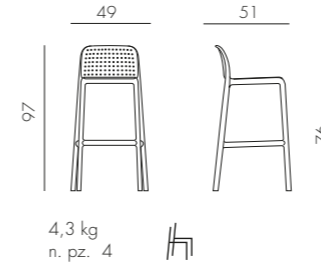

LIDO

polipropilene fiberglass