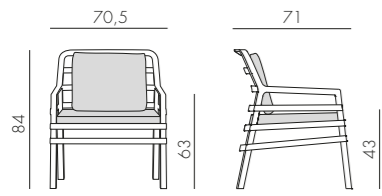

ARIA (POLTRONA ARIA + CUSCINO SEDUTA + CUSCINO ARREDO)

polipropilene
tessuto

7,9 kg
n. pz. 1

BIANCO lime 40330.00.061.061	ANTRACITE lime 40330.02.061.061	TORTORA lime 40330.10.061.061
BIANCO cherry 40330.00.065.065	ANTRACITE cherry 40330.02.065.065	TORTORA cherry 40330.10.065.065
* new BIANCO sardinia 40330.00.072.072	* new ANTRACITE sardinia 40330.02.072.072	* new TORTORA sardinia 40330.10.072.072
BIANCO bianco 40330.00.155.155	ANTRACITE bianco 40330.02.155.155	TORTORA bianco 40330.10.155.155
BIANCO caffè 40330.00.165.165	ANTRACITE caffè 40330.02.165.165	TORTORA caffè 40330.10.165.165
BIANCO grigio 40330.00.163.163	ANTRACITE grigio 40330.02.163.163	TORTORA grigio 40330.10.163.163
BIANCO grigio Sunbrella@ 40330.00.136.136	ANTRACITE grigio Sunbrella@ 40330.02.136.136	TORTORA grigio Sunbrella@ 40330.10.136.136