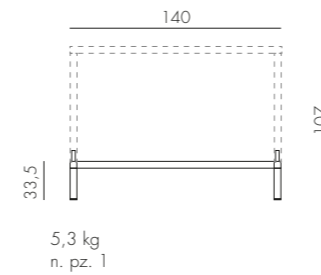

KIT CUBE 140X80 HIGH new

alluminio

verniciato bianco 46953.00.000	verniciato antracite 46952.02.000	verniciato caffè 46957.05.000	verniciato tortora 46959.10.000

5,3 kg
n. pz. 1