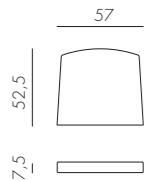

CUSCINO NET RELAX

tessuto

0,8 kg
n. pz. 4