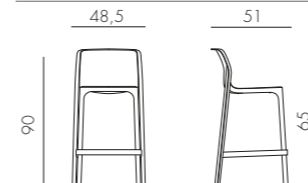

NET STOOL MINI new

polipropilene fiberglass

4,2 kg
n. pz. 4