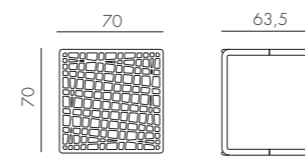

KOMODO SCHIENALE

polipropilene fiberglass

2 kg
n. pz. 4

BIANCO 40376.00.000
ANTRACITE 40376.02.000
TORTORA 40376.10.000
AGAVE 40376.16.000

KOMODO ECOWALL **new**

polipropilene fiberglass rigenerato

10 kg
n. pz. 1