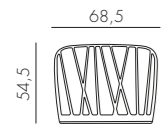

KOMODO SCHIENALE

polipropilene fiberglass

2 kg
n. pz. 4