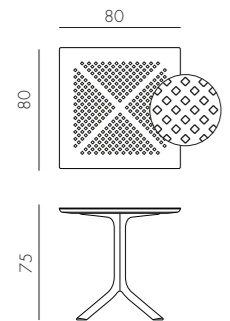

CLIPX 80

durelTOP
polipropilene fiberglass

BIANCO
40083.00.000

ANTRACITE
40083.02.000

TORTORA
40083.10.000

11,7 kg
n. pz. 1