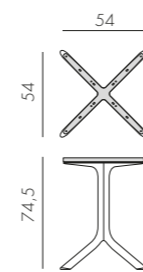

BASE CLIP

TOP Ø80 - 70X70 - 80X80

polipropilene fiberglass

BIANCO
40088.00.000

ANTRACITE
40088.02.000

TORTORA
40088.10.000

8,1 kg
n. pz. 1