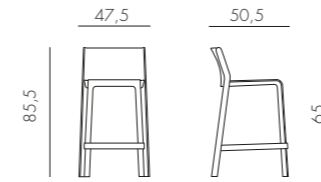

TRILL STOOL MINI

polipropilene fiberglass

4,8 kg
n. pz. 4