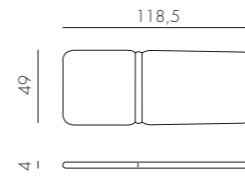

CUSCINO DARSENA

tessuto

0,8 kg
n. pz. 4