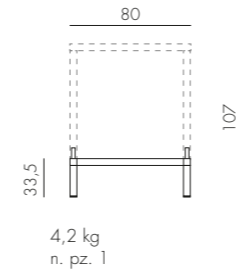

KIT CUBE 80 HIGH

alluminio

verniciato bianco 48153.00.000	verniciato antracite 48152.02.000	verniciato caffè 48157.05.000	verniciato tortora 48159.10.000

4,2 kg
n. pz. 1