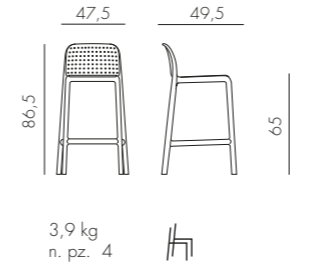

LIDO MINI

polipropilene fiberglass