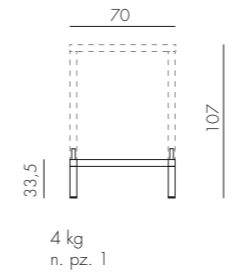

KIT CUBE 70 HIGH

alluminio

verniciato bianco 47953.00.000	verniciato antracite 47952.02.000	verniciato caffè 47957.05.000	verniciato tortora 47959.10.000

4 kg
n. pz. 1

* Posizionare in zona d'ombra - Only use table tops in shaded areas - Plateaux qui doivent être utilisés uniquement dans des zones ombragées - Tischplatten nur für beschatteten Einsatzbereich - Utilizar estos tableros sólo en áreas sombreadas - Colocar em local sombreado - Gölge alana koyun - Ставить в тени