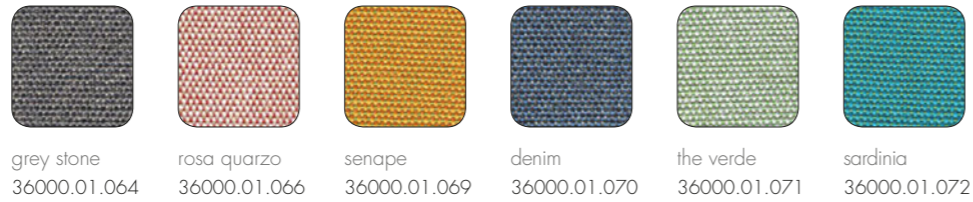

CUSCINO PASSEPARTOUT

tessuto

0,7 kg
n. pz. 4