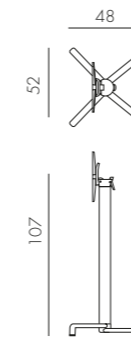

BASE SCUDO HIGH

PIANI Ø60 - Ø70 - 60X60 - 70X70

alluminio

6,7 kg
n. pz. 1