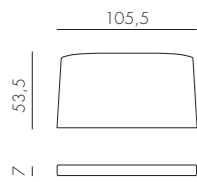

CUSCINO NET BENCH

tessuto

1,5 kg
n. pz. 4