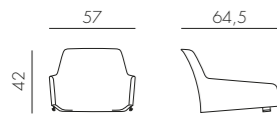

CUSCINO SHELL (NET RELAX)

tessuto

2,2 kg
n. pz. 2