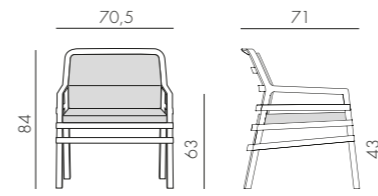

ARIA FIT (POLTRONA ARIA + CUSCINO SEDUTA + CUSCINO FIT)

polipropilene
tessuto

7,9 kg
n. pz. 1

BIANCO bianco 40330.00.155.FIT	ANTRACITE bianco 40330.02.155.FIT	TORTORA bianco 40330.10.155.FIT
BIANCO caffè 40330.00.165.FIT	ANTRACITE caffè 40330.02.165.FIT	TORTORA caffè 40330.10.165.FIT
BIANCO grigio 40330.00.163.FIT	ANTRACITE grigio 40330.02.163.FIT	TORTORA grigio 40330.10.163.FIT
BIANCO grigio Sunbrella@ 40330.00.136.FIT	ANTRACITE grigio Sunbrella@ 40330.02.136.FIT	TORTORA grigio Sunbrella@ 40330.10.136.FIT

* Disponibile su ordine
Available to order
Disponible sur commande
Mit Auftrag verfügbar
Disponible sólo sobre pedido
Disponível sob encomenda
Sipariş göre hazırlanacaktır
Под заказ