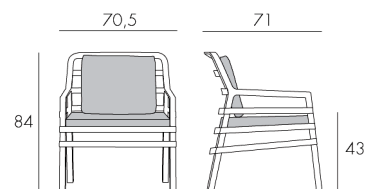

Aria Poltrona

design Raffaello Galiotto

YOUR OUTDOOR LIVING

Ref. 330

7,9 kg
n. pz. 1

8 pz

tested by:

BIANCO
40330.00.000

ANTRACITE
40330.02.000

CAFFÈ
40330.05.000

ROSSO
40330.07.000

TORTORA
40330.10.000

AVANA
40330.33.000

Ampia seduta per esterni (e interni) in polipropilene trattato anti-UV e colorato in massa, smontabile, dotata di cuscino e piedini antiscivolo.