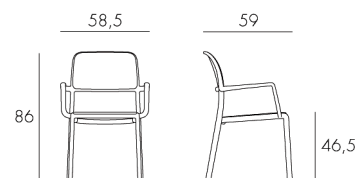

Riva

design Raffaello Galiotto

YOUR OUTDOOR LIVING

Ref. 246

4,6 kg
n. pz. 24 

tested by:

BIANCO
40246.00.000

ANTRACITE
40246.02.000

CAFFÈ
40246.05.000

ROSSO
40246.07.000

TORTORA
40246.10.000

CELESTE
40246.39.000

Sedia impilabile con braccioli, in polipropilene fiberglass trattato anti-UV e colorato in massa. Dotato di piedini antiscivolo. Finitura matt.