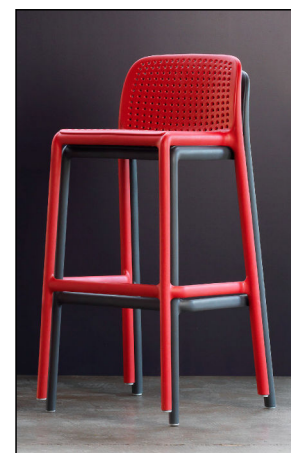

Lido

design Raffaello Galiotto

YOUR OUTDOOR LIVING

Ref. 344

tested by:

32 pz

Sgabello impilabile, in polipropilene fiberglass trattato anti-UV e colorato in massa. Dotato di piedini antiscivolo. Finitura matt.

Stackable stool, made of uniformly colored fiberglass polypropylene resins with uv additives. With non-slip feet and matt finish.

Tabouret haut empilable, en polypropylène fiberglass traité anti-uv et coloré dans la masse. Avec embouts anti-dérapants. Effet mat.

Stapelbarer Barstuhl, aus UV-beständigem fiberglass Polypropylen, voll durchgefärbt. Beine mit rutschfesten Füßen. Matt-Effekt.

Taburete apilable, en polipropileno fiberglass tratado anti UV y teñido en masa. Dotado de tacos antideslizantes. Efecto mate.

Banco empilhável, em polipropileno fiberglass com tratamento anti-UV colorido na totalidade. Com pés antideslizantes. Acabamento matt.