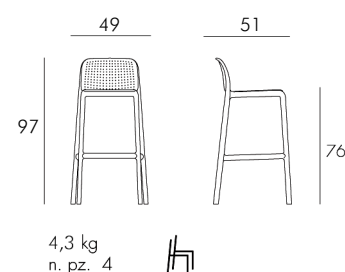

Lido

design Raffaello Galiotto

YOUR OUTDOOR LIVING

Ref. 344

tested by:

32 pz

BIANCO
40344.00.000

ANTRACITE
40344.02.000

CAFFÈ
40344.05.000

ROSSO
40344.07.000

TORTORA
40344.10.000

AVANA
40344.33.000

CELESTE
40344.39.000

Sgabello impilabile, in polipropilene fiberglass trattato anti-UV e colorato in massa. Dotato di piedini antiscivolo. Finitura matt.