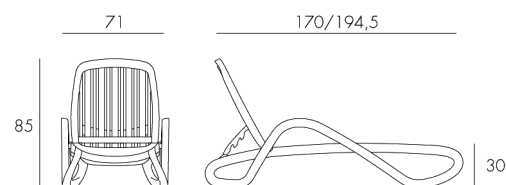

Eden

design Raffaello Galiotto

YOUR OUTDOOR LIVING

Ref. 414

14,7 kg
n. pz. 17

BIANCO
40414.00.000

ANTRACITE
40414.02.000

CAFFÈ
40414.05.000

TORTORA
40414.10.000

Lettino prendisole con braccioli. Struttura tubulare in polipropilene trattato anti-UV e colorato in massa. Impilabile, schienale reclinabile in 4 posizioni, con piedini antiscivolo e rotelline.