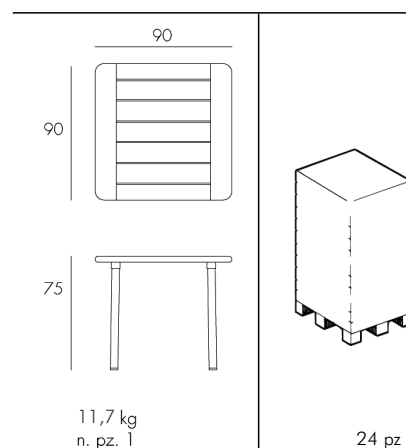

Maestrale 90

design Raffaello Galiotto

Ref. 420

YOUR OUTDOOR LIVING

tested by:

Tavolo impilabile 90x90 cm, piano DurelTOP in polipropilene trattato anti-UV e colorato in massa, gambe in alluminio con piedini regolabili.

Stackable table 90x90 cm, with DurelTOP in polypropylene with UV additives and is uniformly coloured, aluminium legs with adjustable height feet.

Table empilable 90x90 cm avec plateau DurelTOP en polypropylène traité anti-UV et coloré dans la masse, pieds en aluminium avec vérins de réglage.

Stapelbarer Tisch 90x90 cm, mit DurelTOP Tischplatte aus UV-beständigem Polypropylen, voll durchgefärbt. Gestell aus Aluminium. FüÙe mit Höhenausgleich.

Mesa apilable 90x90 cm con tablero DurelTOP en polipropileno tratado anti UV y teñido en masa, patas en aluminio con pies regulables.

Mesa empilhável 90x90 cm com tampo DurelTOP em polipropileno com tratamento anti-UV colorido na totalidade, pernas em alumínio com pés regulavêis.