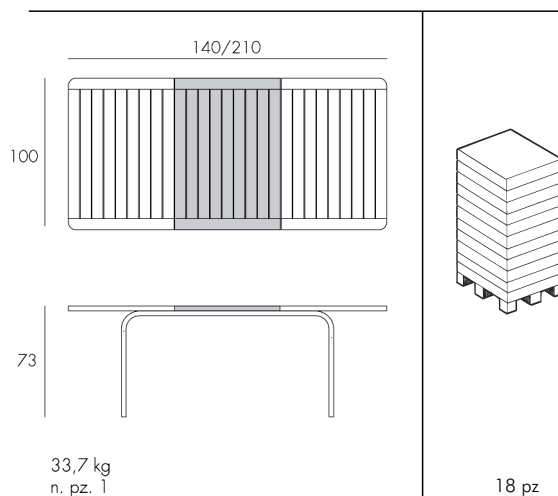

# Alloro 140 EXTENSIBLE

design Raffaello Galiotto

YOUR OUTDOOR LIVING

Ref. 427

← cm 140 - 210 →

tested by:

**BIANCO**  
piano DurelTOP BIANCO  
42753.00.000

**BIANCO**  
piano DurelTOP TORTORA  
42753.10.000

**ANTRACITE**  
piano DurelTOP ANTRACITE  
42752.02.000

**CAFFÈ**  
piano DurelTOP CAFFÈ  
42757.05.000

**TORTORA**  
piano DurelTOP TORTORA  
42759.10.000

Tavolo allungabile con piano DurelTOP in polipropilene trattato anti-UV e colorato in massa. Struttura in alluminio verniciato con piedini regolabili.

Extendable table with DurelTOP in polypropylene with UV additives and is uniformly coloured. Frame in coated aluminum with adjustable height feet.

Table extensible avec plateau DurelTOP en polypropylène traité anti-UV et coloré dans la masse. La structure est en aluminium vernis, avec vérins de réglage.

Verlängerbarer Tisch mit DurelTOP Tischplatte aus UV-beständigem Polypropylen, voll durchgefärbt, Gestell aus epoxiertem Aluminium. Füße mit Höhenausgleich.

Mesa extensible con tablero DurelTOP en polipropileno tratado anti UV y teñido en masa. Estructura en aluminio pintadas con pies regulables.