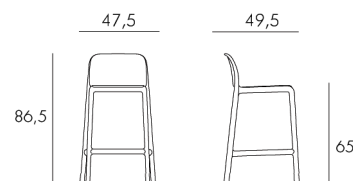

Faro Mini

design Raffaello Galiotto

YOUR OUTDOOR LIVING

Ref. 347

4 kg
n. pz. 4

32 pz

tested by:

BIANCO
40347.00.000

ANTRACITE
40347.02.000

CAFFÈ
40347.05.000

ROSSO
40347.07.000

TORTORA
40347.10.000

AVANA
40347.33.000

CELESTE
40347.39.000

Sgabello impilabile, con altezza seduta 65 cm, in polipropilene fiberglass trattato anti-UV e colorato in massa. Dotato di piedini antiscivolo. Finitura matt.

Stackable stool, seat height 65 cm, made of uniformly colored fiberglass polypropylene resins with uv additives. With non-slip feet and matt finish.

Tabouret haut empilable, hauteur assise 65 cm, en polypropylène fiberglass traité anti-uv et coloré dans la masse. Avec embouts anti-dérapants. Effet mat.

Stapelbarer Barstuhl, Sitz Höhe 65 cm, aus UV-beständigem Fiberglass-Polypropylen, voll durchgefärbt. Beine mit rutschfesten Füßen. Matt-Effekt.

Taburete apilable, altura asiento 65 cm, en polipropileno y fiberglass tratado anti uv y teñido en masa. Dotado de tacos antideslizantes. Efecto mate.