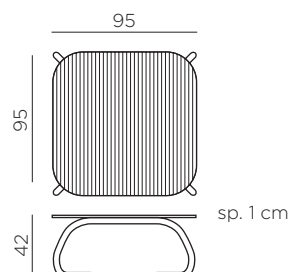

LOTO RELAX 95

design Raffaello Galiotto

Ref. 447

27

peso prodotto in kg / weight of product in kg

1
0,143 m³

imballo cartonato - pz e volume in m³
carton packing - pcs and volume in cbm

10 pz

pz su pallet / pcs on pallet

IT Tavolo basso. Alluminio verniciato. Piano in vetro. Dotato di piedini antiscivolo. 95 x 95 x 42h cm.

FR Table basse. Aluminium vernis. Plateau en verre. Effet mat. Avec patins anti-dérapants. 95 x 95 x 42h cm.

ES Mesa baja. Aluminio pintado. Tablero de cristal. Efecto mate. Dotado de tapones antideslizantes. 95 x 95 x 42h cm.

EN Side table. Coated aluminium. Tempered glass. Matt finish. With non-slip feet. 95 x 95 x 42h cm.

DE Beistelltisch. Epoxiertem Aluminium. Tischplatte Sicherheitsglas. Matt-Effekt. Mit rutschfesten Fußkappen. 95 x 95 x 42h cm.

PT Mesa baixa. Alumínio pintado. Con tampo em vidro. Acabamento fosco. Com pés antiderrapantes. 95 x 95 x 42h cm.