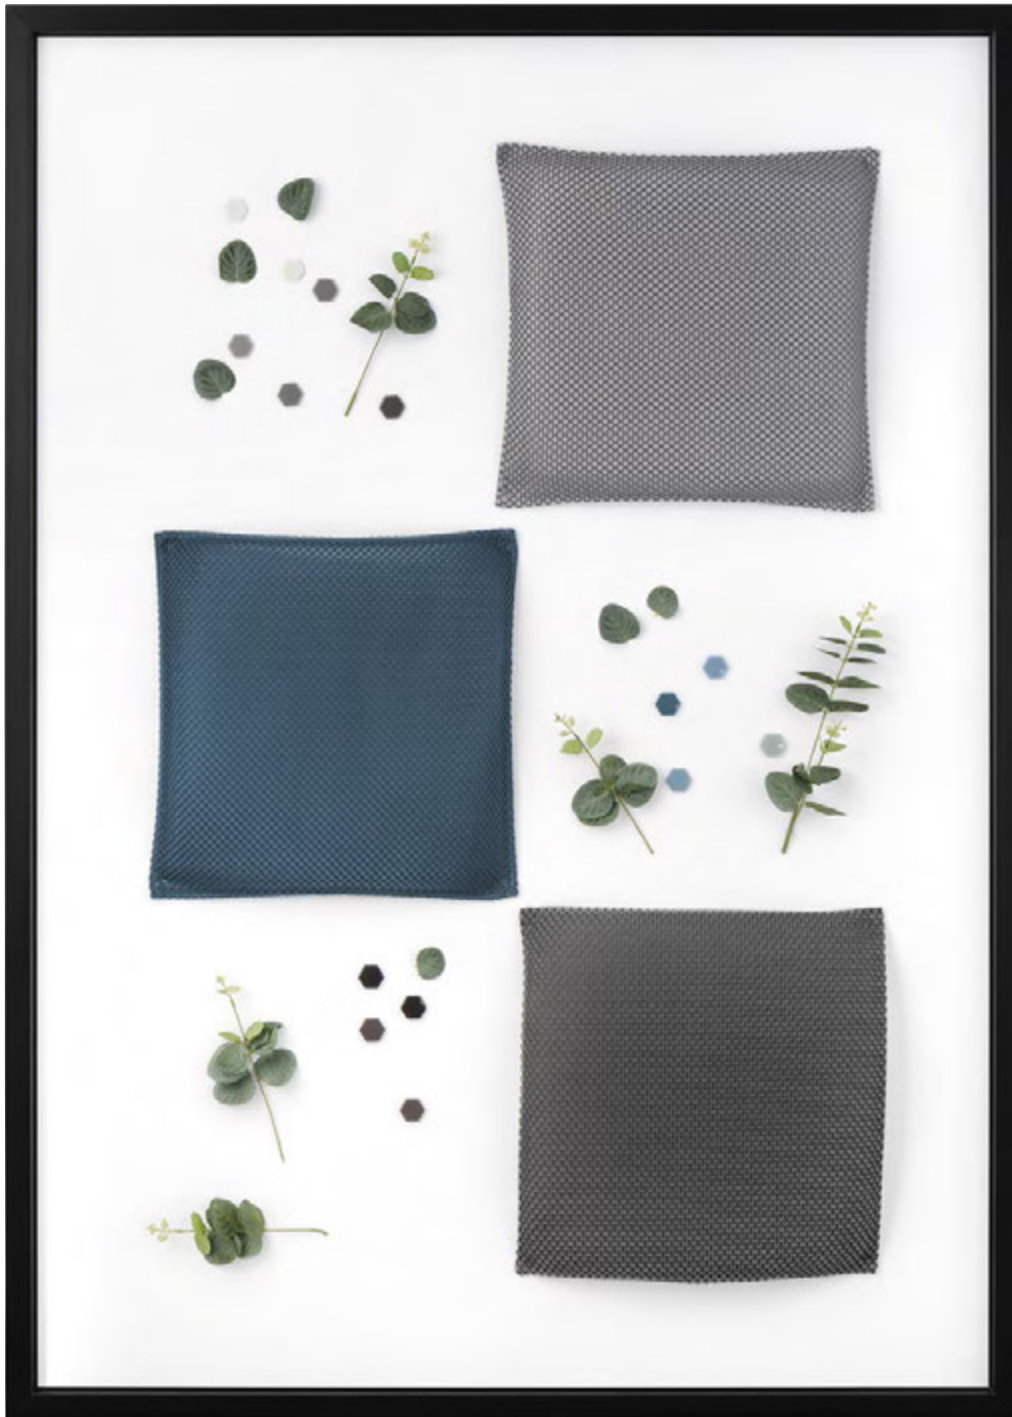

LFM2974 Pavot 9306
NEW

LFM2974 Poivre 9308
NEW

Size 30 x 50 cm

LFM2975 Sésame 9307
NEW

LFM2975 Pavot 9306
NEW

LFM2975 Poivre 9308
NEW

BECOMFORT®

Relaxation